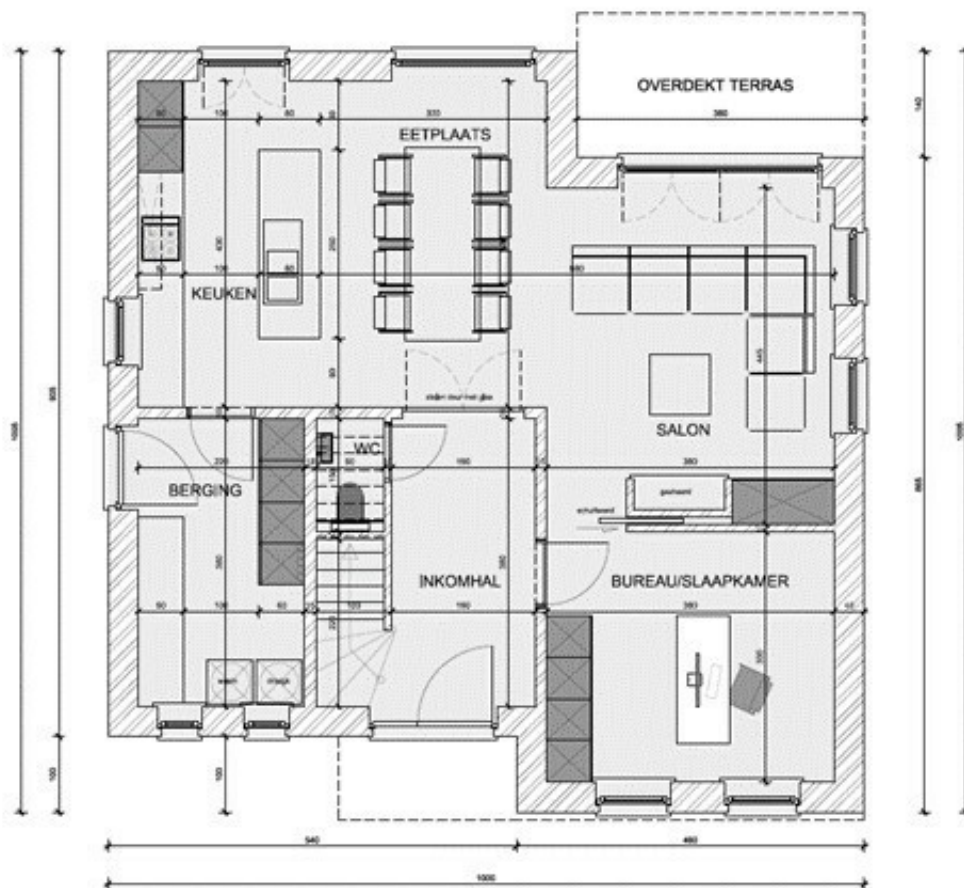

Deze woning is ook voorzien van een ruime bureauruimte, wat ideaal is voor de thuiswerkers onder ons.

Op het eerste verdiep vinden we 3 ruime slaapkamers een badkamer en extra douchekamer. In de nachthal is ook een toilet voorzien.

plan gelijkvloers

Plan
PL74
Bouwer
Karolien Lafaut

plan verdieping +1